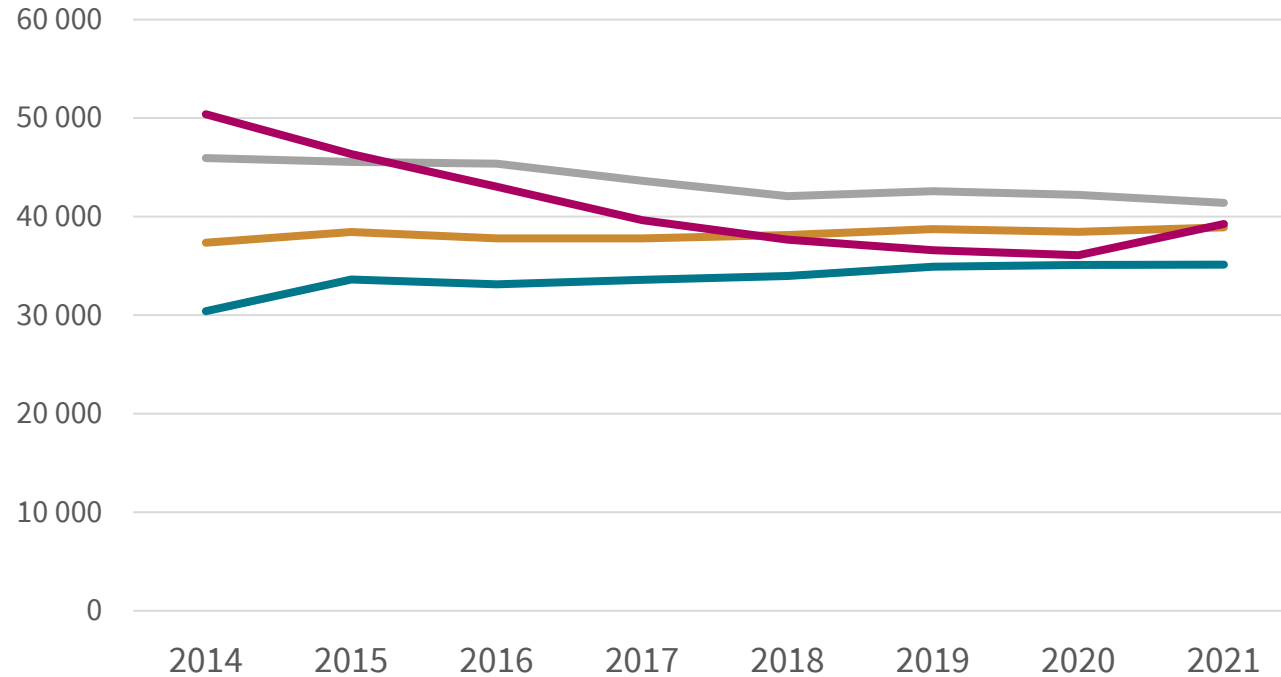

YHTEISHAKU AMMATILLISEEN JA LUKIOON 2021

Peruskoulun päättävien hakijoiden prosenttiosuudet yhteishaussa 2014-2021

Ammatilliseen koulutukseen ensisijaisesti hakeneiden määrän lasku on kääntynyt nousuun

2016–2017	-8 %
2018–2019	-1,75 %
2019–2020	-1,36 %
2020-2021	+8,8 %

Ammatilliseen ensisijaisesti hakeneista

57 %

43 %

YHTEISHAKU AMMATILLISEEN JA LUKIOON 2021

Aloituspaikat ja ensisijaiset hakijat kevään yhteishaussa ammatilliseen ja lukioon 2014-2021

— aloituspaikat ammatilliseen — aloituspaikat lukioon
 — ensisijaiset hakijat ammatilliseen — ensisijaiset hakijat lukioon

Ammatillisessa koulutuksessa eniten aloituspaikkoja tarjolla

- Tekniikan alat (14 078)
- Palvelualat (8 975)
- Terveys- ja hyvinvointialat (6 379)
- Kauppa, hallinto ja oikeustiede (4 456)