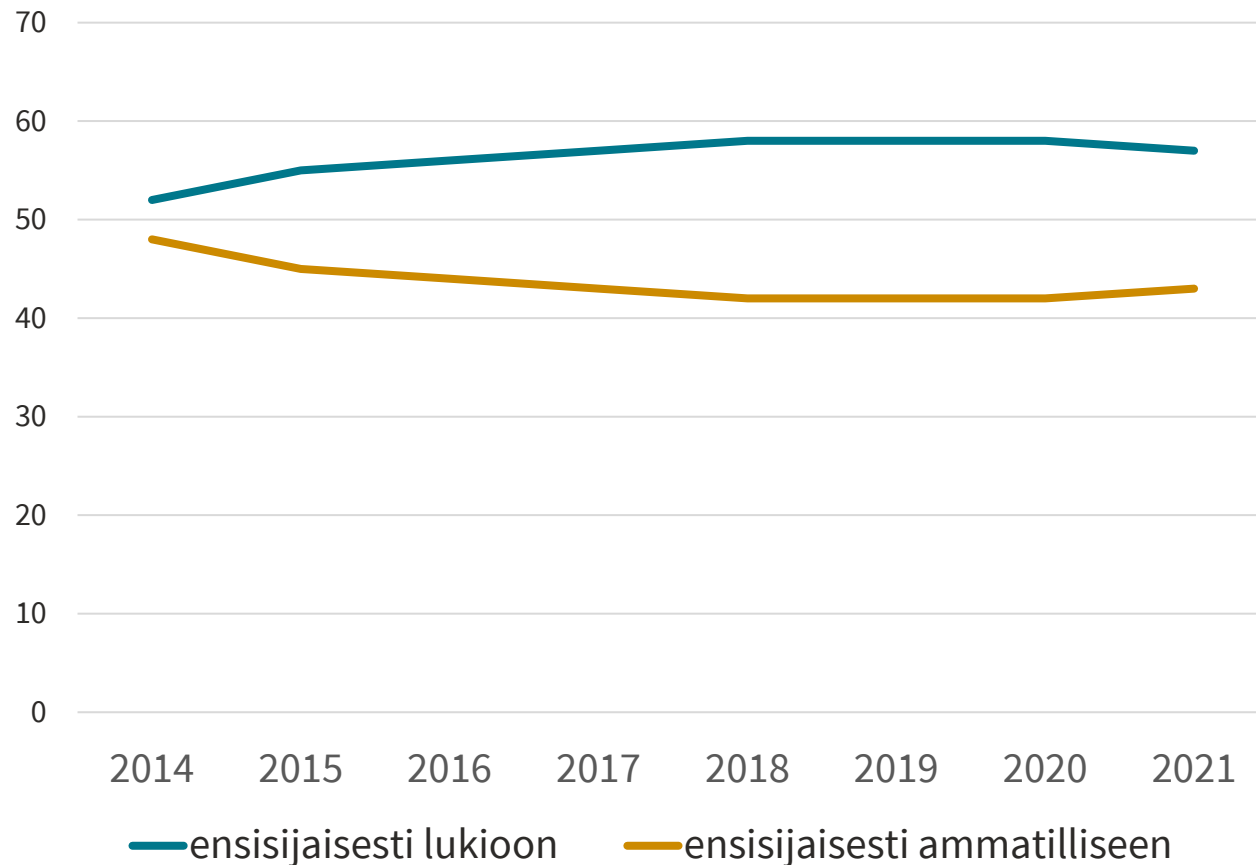

YHTEISHAKU AMMATILLISEEN JA LUKIOON 2021

Peruskoulun päättävien hakijoiden prosenttiosuudet yhteishaussa 2014-2021

Ammatilliseen koulutukseen ensisijaisesti hakeneiden määrän lasku on kääntynyt nousuun

2016–2017	-8 %
2018–2019	-1,75 %
2019–2020	-1,36 %
2020-2021	+8,8 %

Ammatilliseen ensisijaisesti hakeneista

57 %

43 %

YHTEISHAKU AMMATILLISEEN JA LUKIOON 2021

Aloituspaikat ja ensisijaiset hakijat kevään yhteishaussa ammatilliseen ja lukioon 2014-2021

— aloituspaikat ammatilliseen — aloituspaikat lukioon
 — ensisijaiset hakijat ammatilliseen — ensisijaiset hakijat lukioon