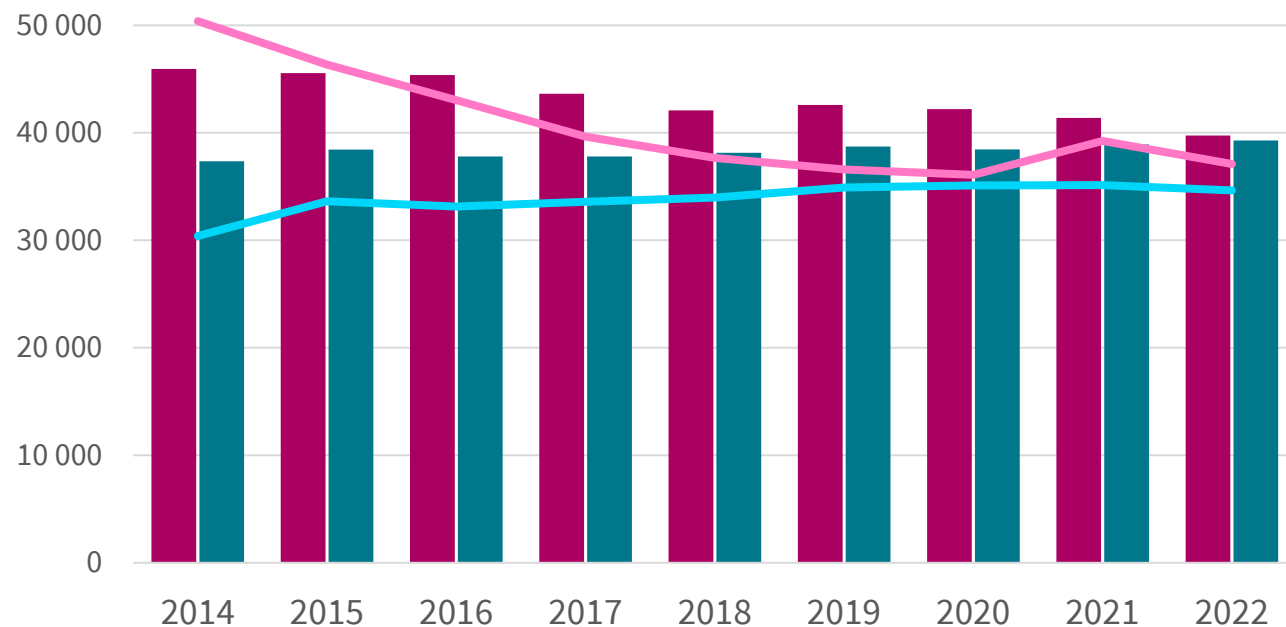

## Ammatilliseen koulutukseen ensisijaisesti hakeneiden määrän muutos

2016-2017	-8 %
2018-2019	-1,75 %
2019-2020	-1,36 %
2020-2021	+8,8 %
<b>2021-2022</b>	<b>-5 %</b>

## Ammatilliseen ensisijaisesti hakeneista

58 %

42 %

# YHTEISHAKU AMMATILLISEEN JA LUKIOON 2022

Aloituspaikat ja ensisijaiset hakijat kevään yhteishaussa ammatilliseen ja lukioon 2014-2022

■ aloituspaikat ammatilliseen    ■ aloituspaikat lukioon  
— ensisijaiset hakijat ammatilliseen    — ensisijaiset hakijat lukioon