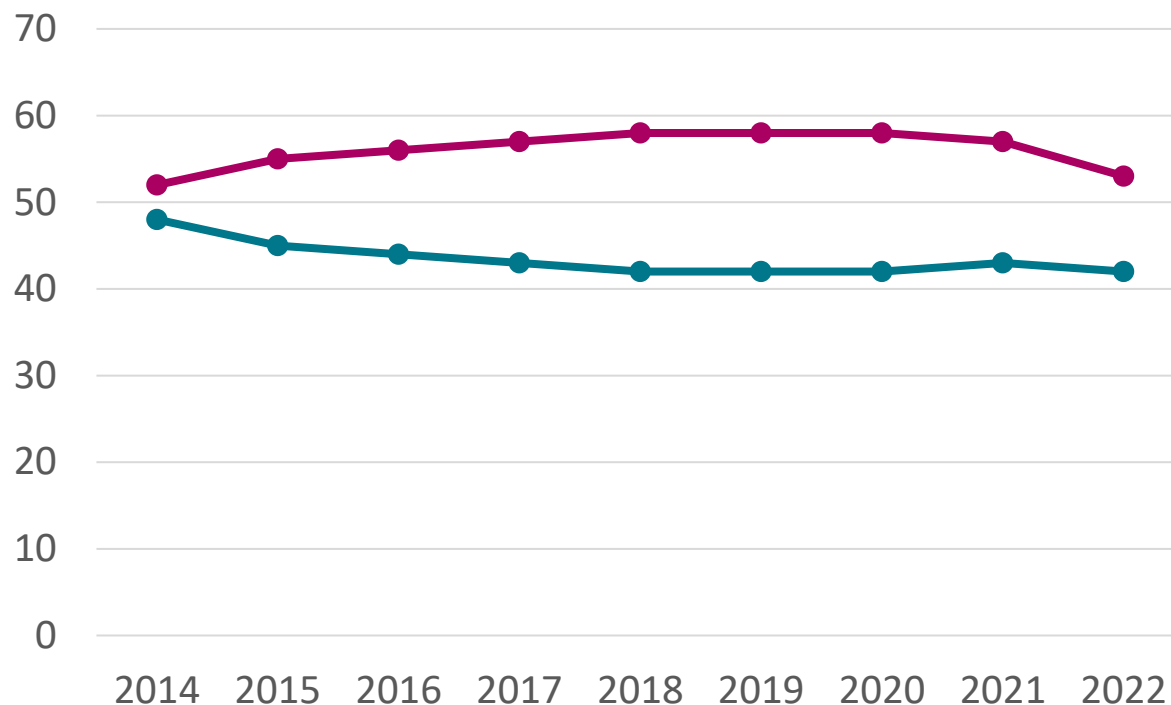

# YHTEISHAKU AMMATILLISEEN JA LUKIOON 2022

Peruskoulun päättävien hakijoiden prosenttiosuudet yhteishaussa 2014-2022

● ensisijaisesti lukioon ● ensisijaisesti ammatilliseen

## Ammatilliseen koulutukseen ensisijaisesti hakeneiden määrän muutos

2016-2017	-8 %
2018-2019	-1,75 %
2019-2020	-1,36 %
2020-2021	+8,8 %
<b>2021-2022</b>	<b>-5 %</b>