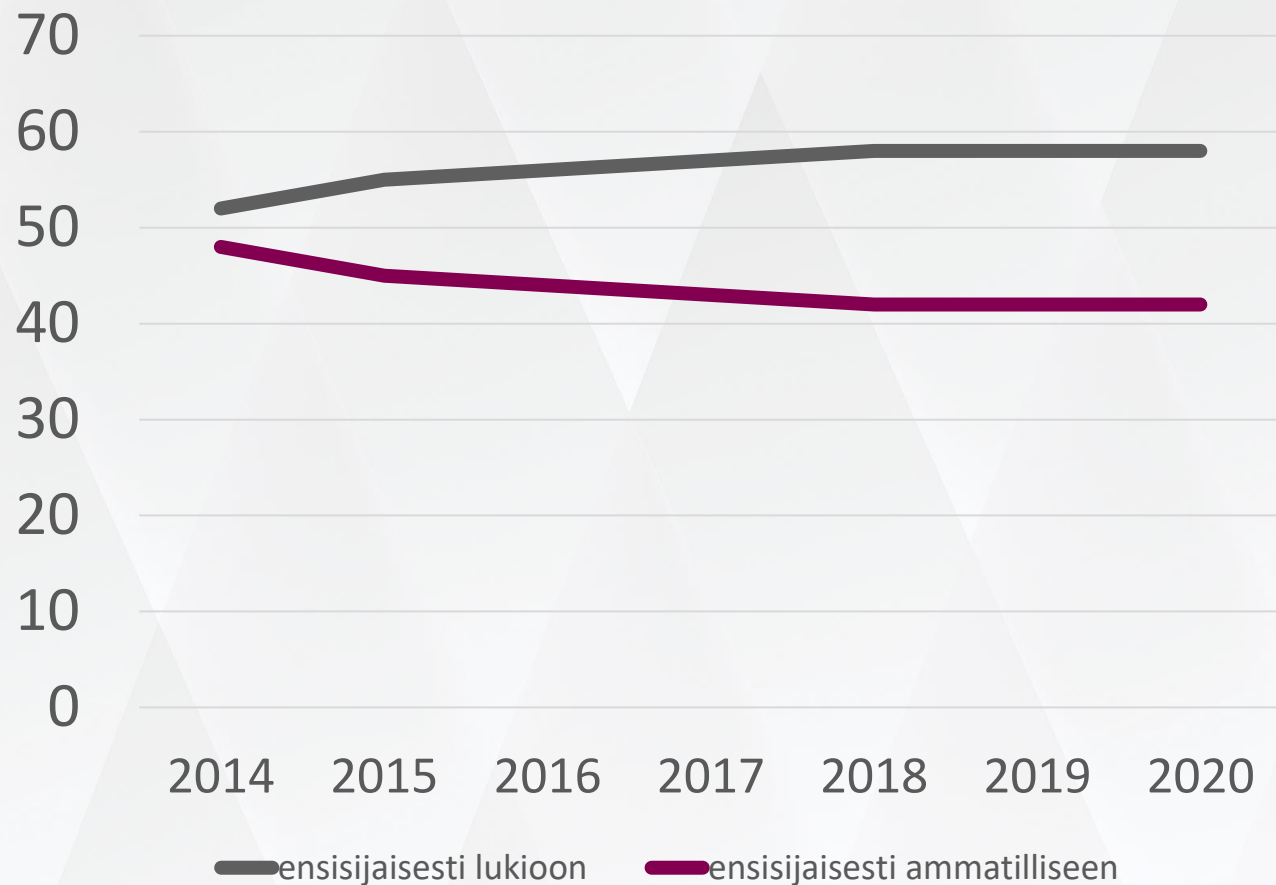

YHTEISHAKU AMMATILLISEEN JA LUKIOON 2021

Peruskoulun päättävien hakijoiden prosenttiosuudet yhteishaussa 2014-2020

Ammatilliseen koulutukseen ensisijaisesti hakeneiden määrän lasku on kääntynyt nousuun.

2016–2017 -8%

2018–2019 -1,75%

2019–2020 -1,36%

2020–2021 +8,8%

Ammatilliseen ensisijaisesti hakeneista 57% oli miehiä ja 43% naisia.

YHTEISHAKU AMMATILLISEEN JA LUKIOON 2020

Aloituspaikat ja ensisijaiset hakijat kevään yhteishaussa ammatilliseen ja lukioon 2014-21