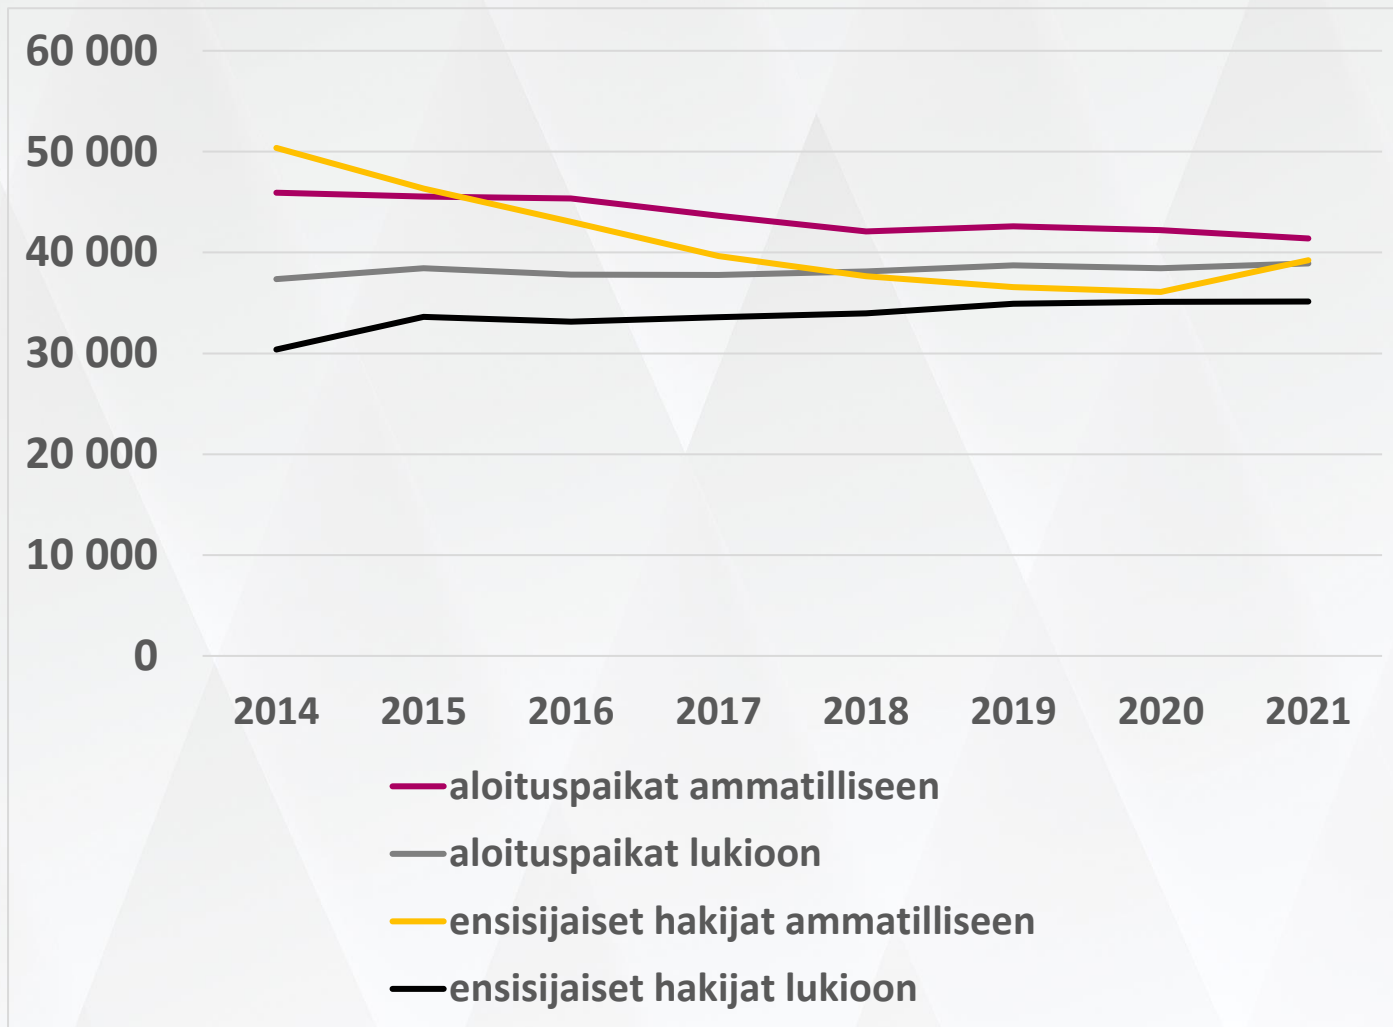

YHTEISHAKU AMMATILLISEEN JA LUKIOON 2021

Peruskoulun päättävien hakijoiden prosenttiosuudet yhteishaussa 2014-2020

Ammatilliseen koulutukseen ensisijaisesti hakeneiden määrän lasku on kääntynyt nousuun.

2016–2017 -8%

2018–2019 -1,75%

2019–2020 -1,36%

2020–2021 +8,8%

Ammatilliseen ensisijaisesti hakeneista 57% oli miehiä ja 43% naisia.

YHTEISHAKU AMMATILLISEEN JA LUKIOON 2020

Aloituspaikat ja ensisijaiset hakijat kevään yhteishaussa ammatilliseen ja lukioon 2014-21

Ammatillisessa koulutuksessa eniten aloituspaikkoja tarjolla

- Tekniikan alat (14078)
- Palvelualat (8975)
- Terveys- ja hyvinvointialat (6379)
- Kauppa, hallinto ja oikeustiede (4456)