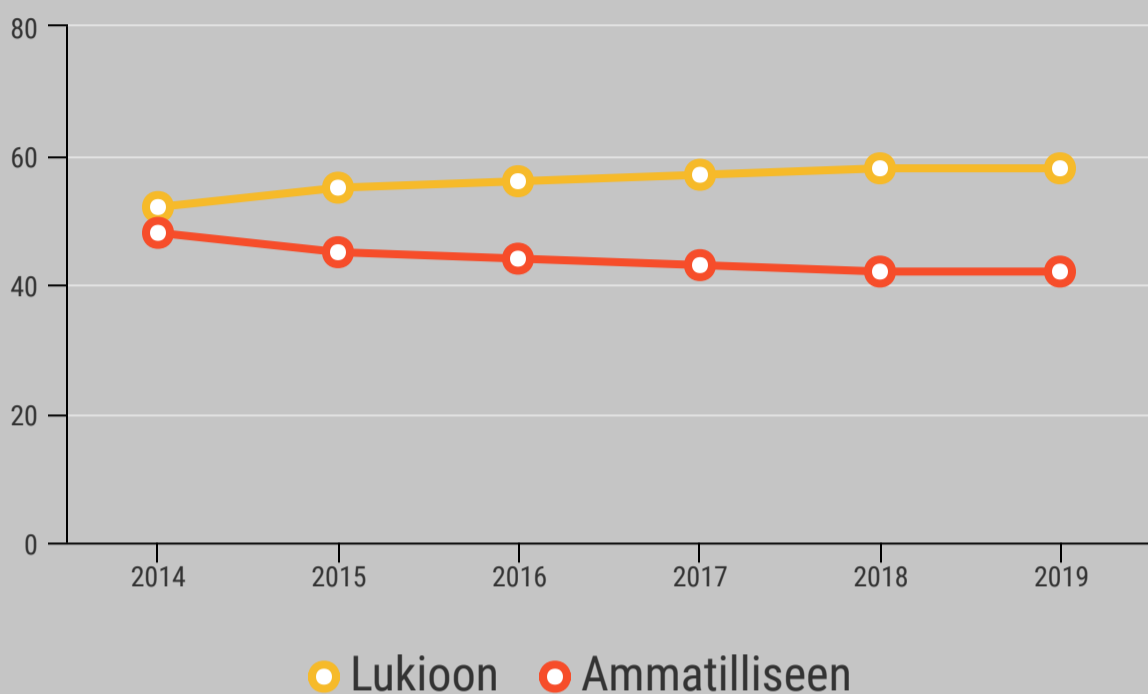

Yhteishaku

ammattilliseen ja lukioon 2019

Peruskoulun päättävien haku ammatilliseen ja lukioon, %-osuus

Ammatilliseen koulutukseen ensisijaisesti hakeneiden määrän lasku on loiventunut.

2016-17 -8%
2018-19 -1,75%

58%

42%

Ammatilliseen ensisijaisesti hakeneista 58% oli miehiä ja 42% naisia.

Suosituimmat alat